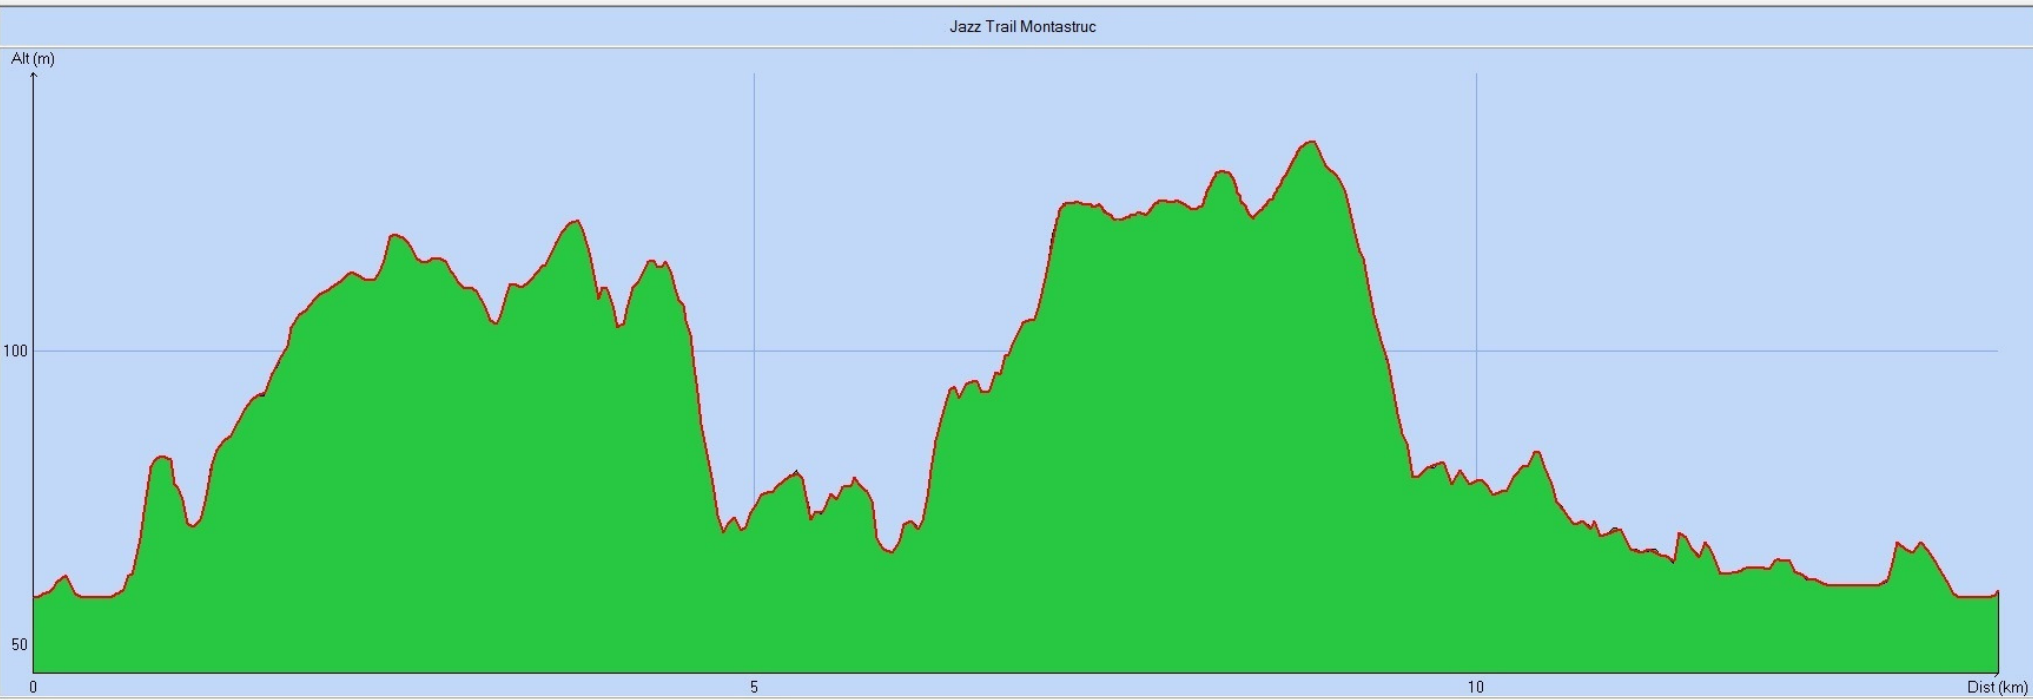

Jazz Trail Montastruc

Distance totale	13.642 km
Déplacements	
Arrêts	
Durée estimée	
Moyenne estimée	
Amplitude	
Montée	246 m
Descente	245 m
Y Minimum	58 m
Y Moyen	91 m
Y Maximum	136 m